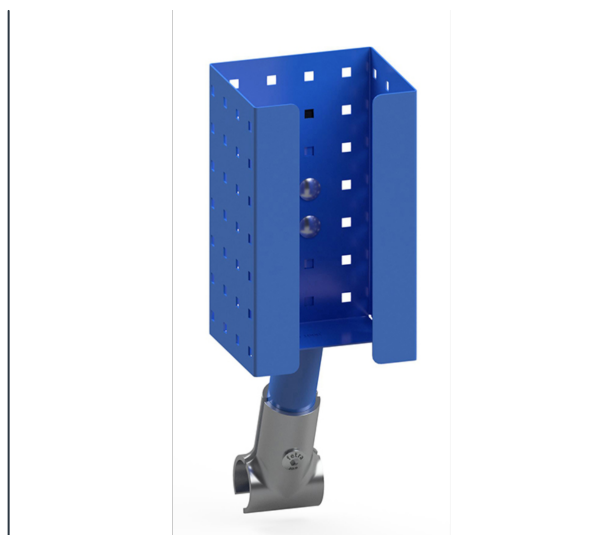

Feuille de données du produit

Article N°: 1393-E1000 Support pour produit désinfectant

Equipements de manutention

Support en tôle d'acier pour bouteilles de gel désinfectant, kit avec revêtement par poudre époxy bleu RAL 5007. Fixation modulable soit à l'arrière ou sur les côtés. Tube de fixation perforé à de nombreux endroits, avec une mâchoire permettant un positionnement multi-directionnel. Pour bouteille euro standard de 1000 ml vendue dans les commerces. Bouteilles non inclus dans la livraison.

Détails techniques:

Largeur totale (mm)	96
Profondeur totale (mm)	152
Hauteur totale (mm)	284
Couleur	bleu
Remarques	Surface support LxL: 93 x 75 mm
Poids (kg)	1,2
Pays d'origine	Allemagne
Garantie (ans)	10
Code douanier	73269098
GTIN	4017976413969