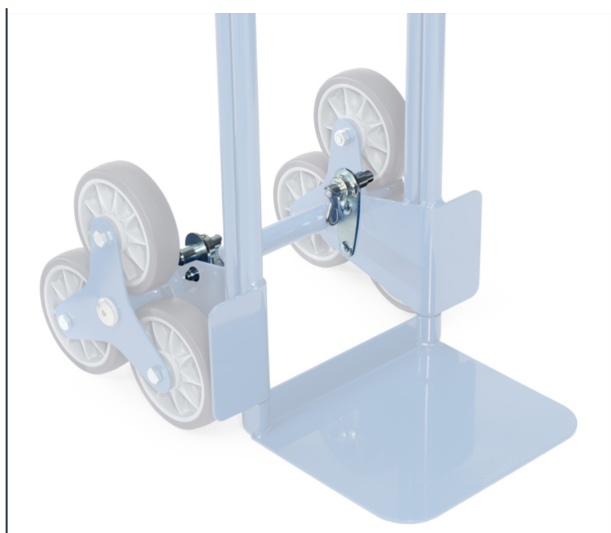

Feuille de données du produit

Article N°: 1770 Blocage des roues en étoile

Equipements de manutention

Option pour tous les diables escaliers TK1325, TK 1326, AK 1325, AK 1326. Système de blocage permettant un déplacement sur 2 roues au lieu de 4 facilitant les changements de direction. Montage facile.

Détails techniques:

Couleur	galvanisé
Poids (kg)	2
Pays d'origine	Allemagne
Garantie (ans)	10
Code douanier	87169090
GTIN	4017976177090